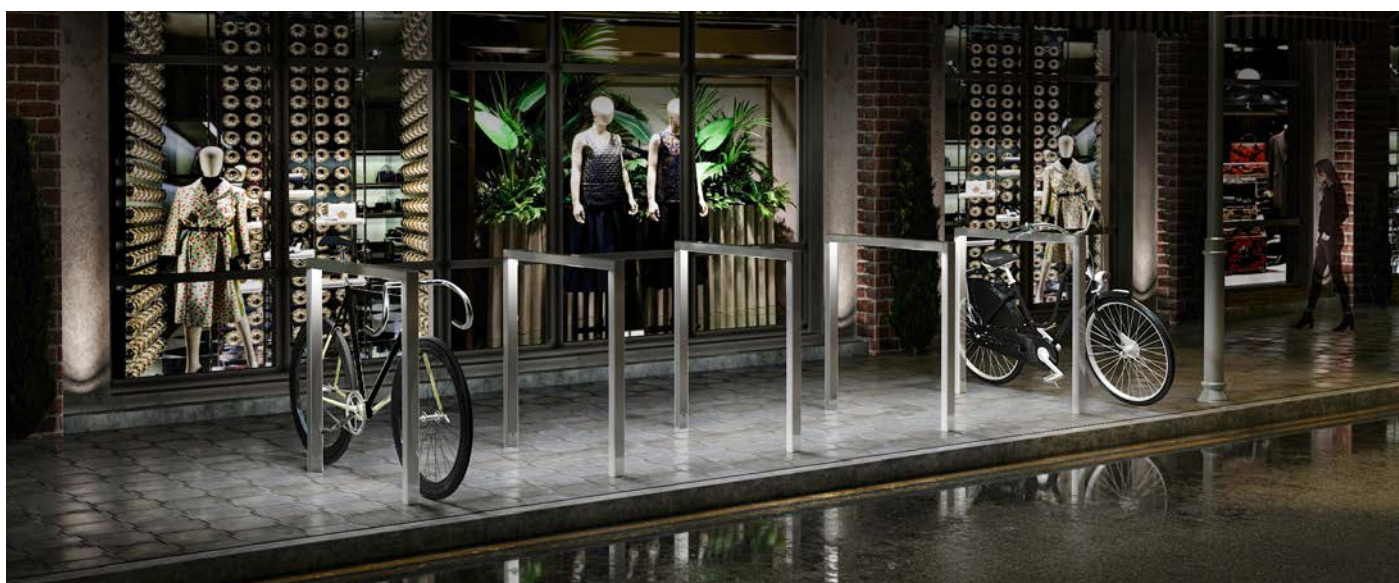

Abb.: Die Bügel bieten eine einfache Möglichkeit, Fahrräder sicher und gut beleuchtet abzustellen.